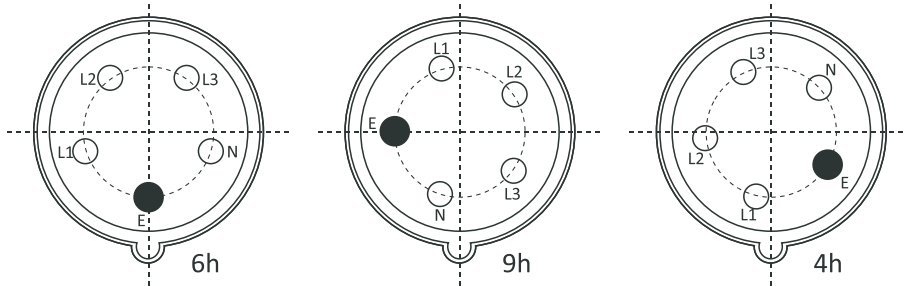

IEC 60309'a göre endüstriyel fiş ve priz standartları tablosu

CEE Norm

Renk ve Saat Yön Pozisyon
Teknik Çizelge

ULUSLARARASI STANDARTLARINDA PRİZLERDE KULLANILAN ÇİZELGE

KUTUP SAYISI - HIZ VOLTAJ - AMPER SAAT YÖN
POZİSYONUNA GÖRE RENK KODLARI

Prizin önden görüşünüşüne göre topraklama kontağı pozisyonları