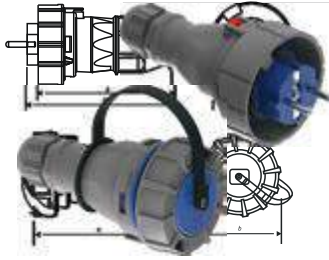

B bemis

Yedek Parça

Üreten Ülke Güçlüdür

PATENTLİ ÜRÜNLERİMİZ

1/16A 220V IP67 Fiş Priz Serisi
Tescil No: 2015/04906

Cee Norm Eğik Döner Fiş Serisi
Tescil No: 2015/08133

Cee Norm Grup Priz Serisi
Tescil No: 2015/04907