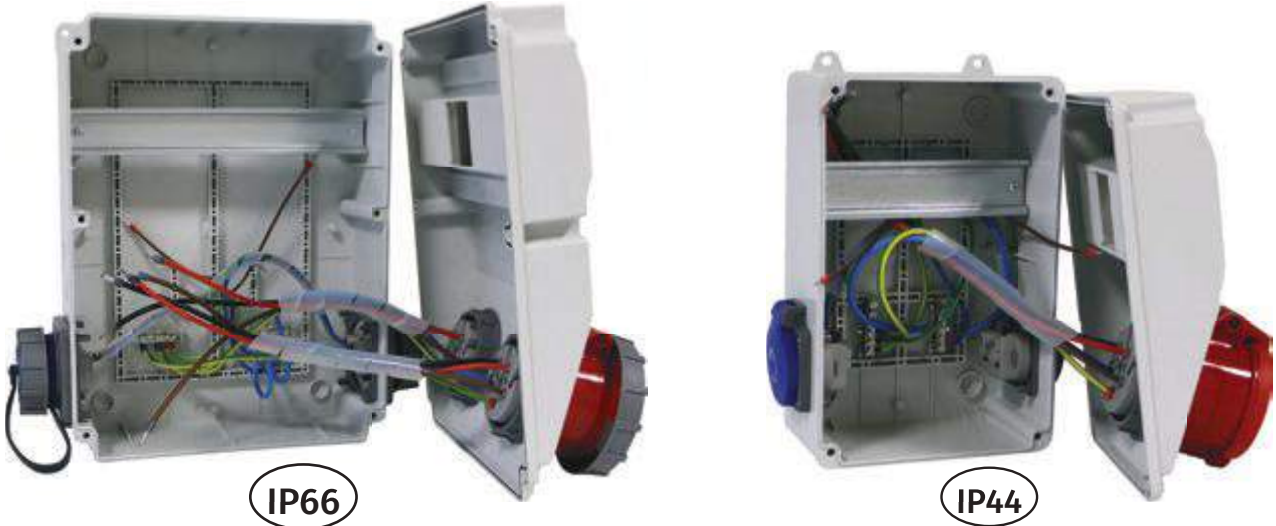

V17 KABLO MONTAJLI KOMBİNASYON

Ürün Kodu	Açıklama	IP	Kutu	Koli	Fiyat
BD4M2334-2020	5/32A. 380V. 3 Ad. Ön - 1/16A. 220V. 2 Ad. Yan (ABS)	IP44	1	5	450,00 TL
BD4M2318-2020	5/16A. 380V. 3 Ad. Ön - 1/16A. 220V. 2 Ad. Yan (ABS)	IP44	1	5	421,70 TL
BD4M2305-2020	3/25A. 380V. 3 Ad. Ön - 1/16A. 220V. 2 Ad. Yan (ABS)	IP44	1	5	349,20 TL
BD4M6314-2020	5/16A. 380V. 3 Ad. Ön - 1/16A. 220V. 2 Ad. M.P. Yan (ABS)	IP66	1	5	574,20 TL
BD4M6330-2020	5/32A. 380V. 3 Ad. Ön - 1/16A. 220V. 2 Ad. M.P. Yan (ABS)	IP66	1	5	605,00 TL
BH4M2334-2020	5/32A. 380V. 3 Ad. Ön - 1/16A. 220V. 2 Ad. Yan (ABS-H.F.)	IP44	1	5	470,60 TL
BH4M2318-2020	5/16A. 380V. 3 Ad. Ön - 1/16A. 220V. 2 Ad. Yan (ABS-H.F.)	IP44	1	5	442,30 TL
BH4M2305-2020	3/25A. 380V. 3 Ad. Ön - 1/16A. 220V. 2 Ad. Yan (ABS-H.F.)	IP44	1	5	369,80 TL
BH4M6314-2020	5/16A. 380V. 3 Ad. Ön - 1/16A. 220V. 2 Ad. M.P. Yan (ABS-H.F.)	IP66	1	5	594,90 TL
BH4M6330-2020	5/32A. 380V. 3 Ad. Ön - 1/16A. 220V. 2 Ad. M.P. Yan (ABS-H.F.)	IP66	1	5	625,70 TL

Montajlı kombinasyonlarda sigorta temini müşteri tarafından sağlanması halinde montajı **ücretsiz** olarak yapılmaktadır.