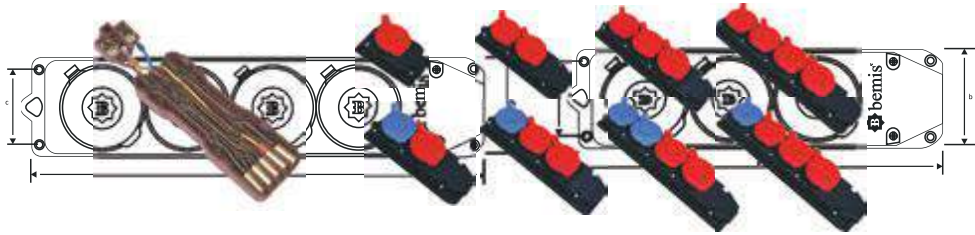

3/25A. Kauçuk Trifaze Grup Priz Serisi

Tescil No: 2013 02314