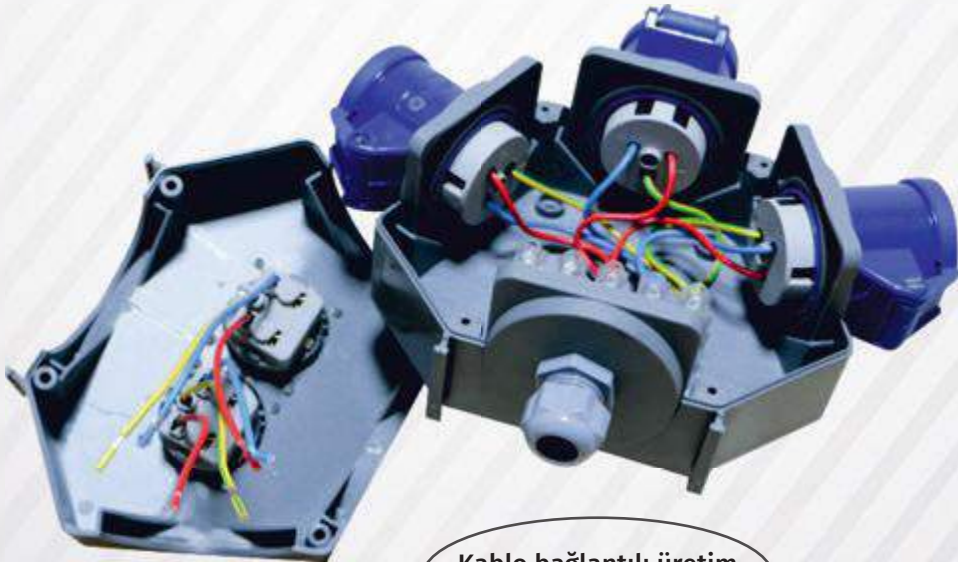

Kablo bağlantılı üretim
yapılmaktadır.