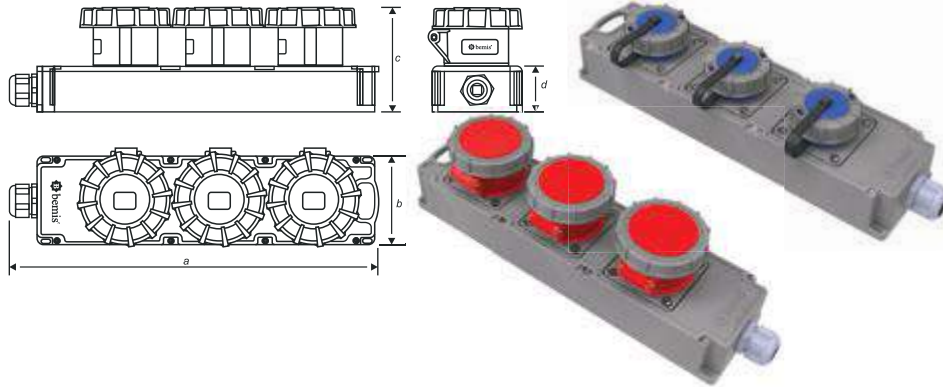

Cee Norm Grup Priz Serisi
Tescil No: 2015/04907