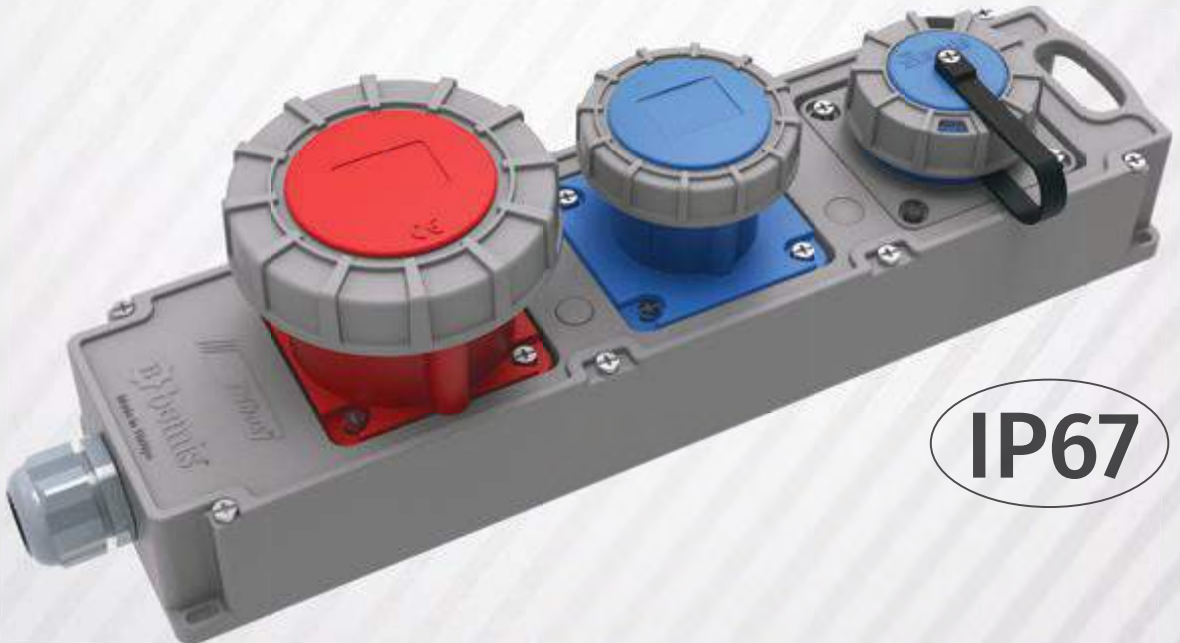

**Endüstride
Teknik Çözümler**