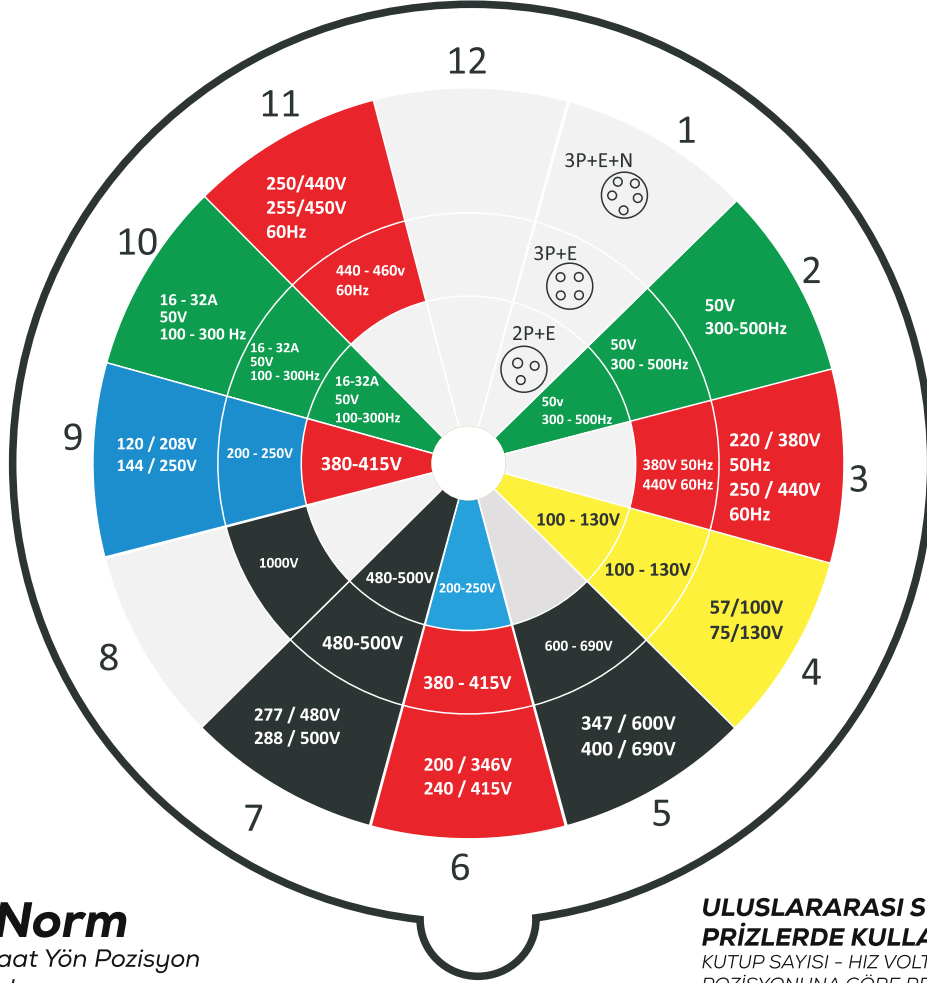

IEC 60309'a göre endüstriyel fiş ve priz standartları tablosu

CEE Norm

Renk ve Saat Yön Pozisyon
Teknik Çizelge

ULUSLARARASI STANDARTLARINDA PRİZLERDE KULLANILAN ÇİZELGE

KUTUP SAYISI - HIZ VOLTAJ - AMPER SAAT YÖN
POZİSYONUNA GÖRE RENK KODLARI