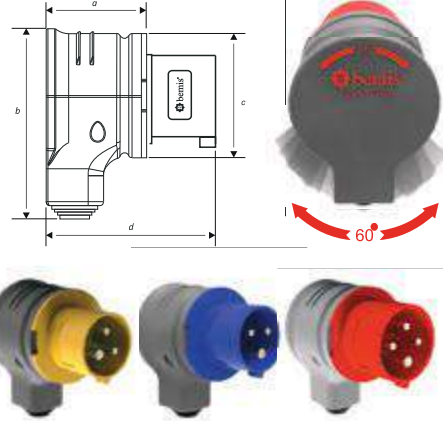

B bemis

Yedek Parça

Üreten Ülke Güçlüdür

PATENTLİ ÜRÜNLERİMİZ

1/16A 220V IP67 Fiş Priz Serisi
Tescil No: 2015/04906

Cee Norm Eğik Döner Fiş Serisi
Tescil No: 2015/08133

Cee Norm Grup Priz Serisi
Tescil No: 2015/04907