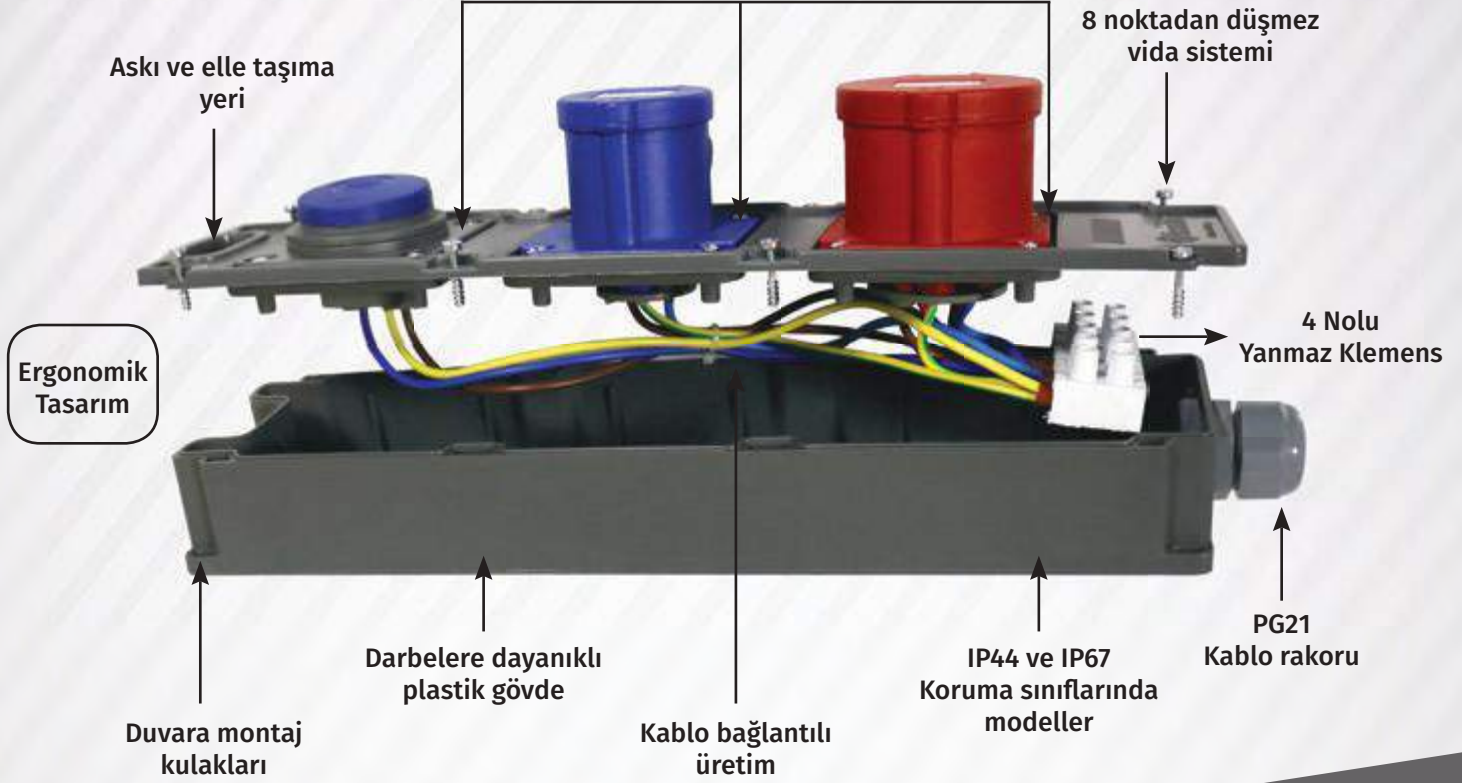

Tüm 16A. ve 32A. prizlerimiz 75x75mm ölçülerinde ortak çerçeveleri sayesinde onlarca versiyon 3'lü grup priz yapılabilmektedir.