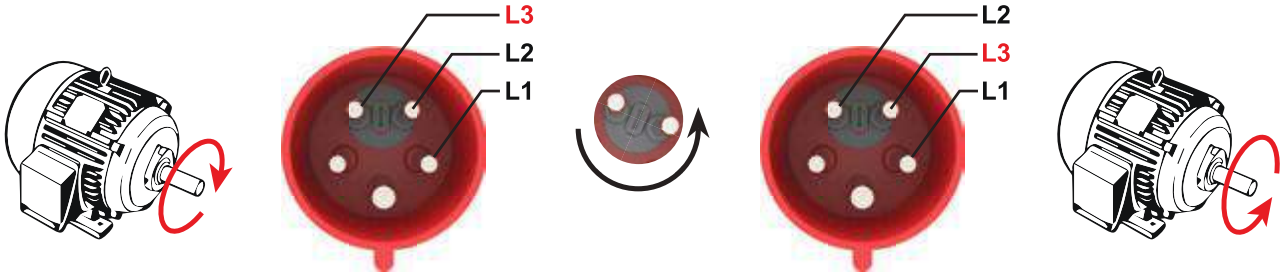

Enversör Connector®

Enversör Fiş

Seyyar makinelerde ters dönme sorunu yaşanır, Enversör fiş ile 5 saniyede tornavida yardımı ile sorunu çözün.

3 Fazlı motorlarda faz sıralamasının değişimi Enversör fiş ile 5 saniyede yapılır.

5/16A. BC1-1505-2050
5/32A. BC1-3505-2050

IP44

5/16A. BC1-1505-2080
5/32A. BC1-3505-2080

IP44

5/16A. BC1-1505-2070
5/32A. BC1-3505-2070

IP44

5/16A. BC1-1505-2060
5/32A. BC1-3505-2060

IP44

5/16A. BC1-1505-7050
5/32A. BC1-3505-7050

IP67

5/16A. BC1-1505-7070
5/32A. BC1-3505-7070

IP67

5/16A. BC1-1505-7060
5/32A. BC1-3505-7060

IP67

5/16A. BC1-1505-2061
5/32A. BC1-3505-2061

IP44