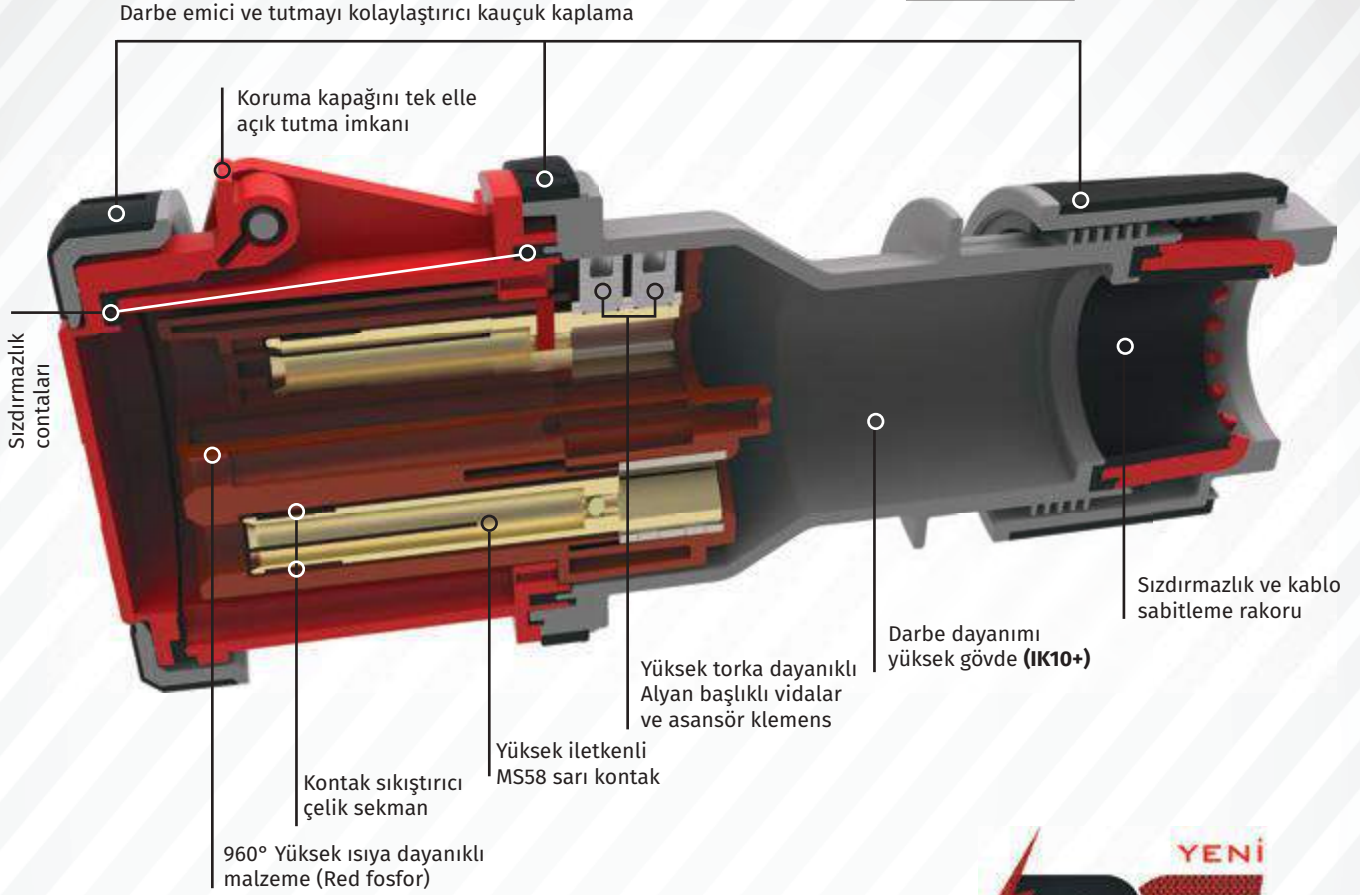

YENİ
RS
125A. SERİSİ