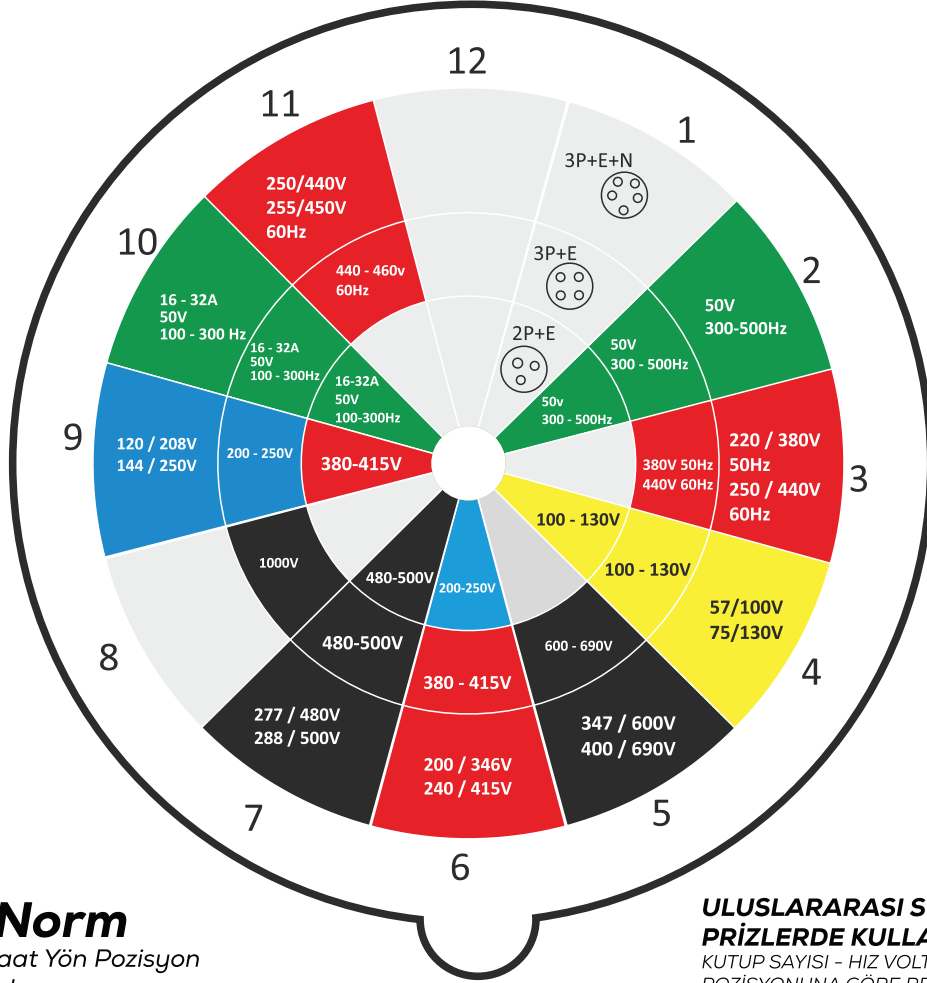

IEC 60309'a göre endüstriyel fiş ve priz standartları tablosu