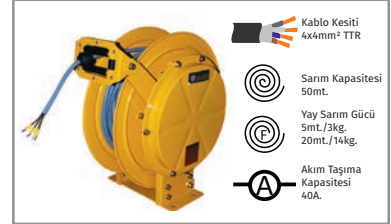

BE0-3003-0120 Kutu 1 Ad.

Monofaze - Elektrik Aktarım Tamburu
Kilitlemeli - Metal Gövde

BE1-0003-0120 Kutu 1 Ad.

Trifaze - Elektrik Aktarım Tamburu
Kilitlemesiz - Metal Gövde

BE0-0003-0350 Kutu 1 Ad.

Trifaze - Elektrik Aktarım Tamburu
Kilitlemeli - Metal Gövde