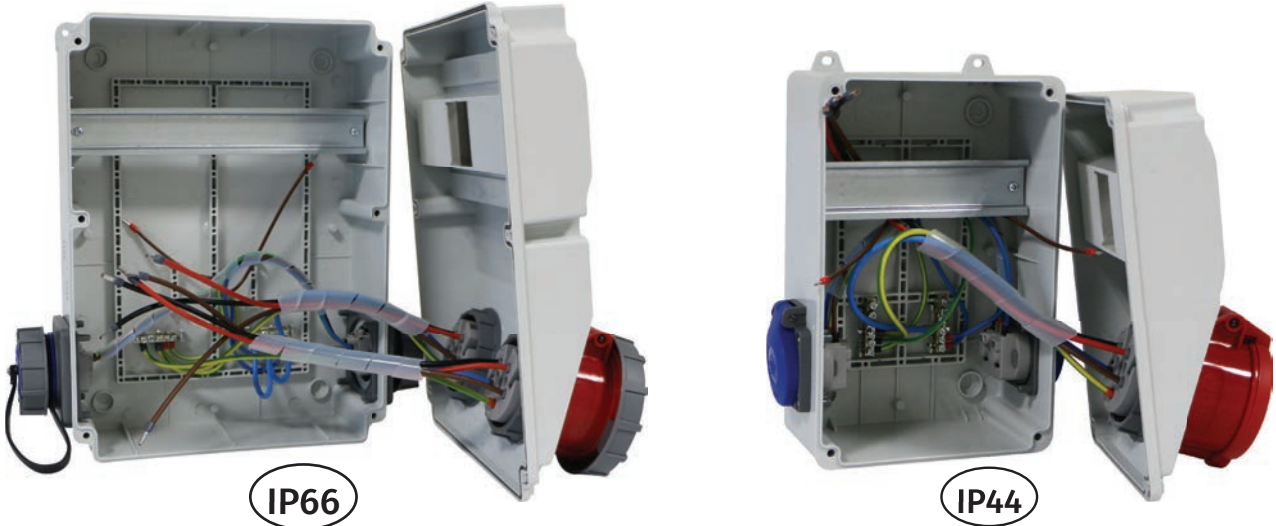

V17 KABLO MONTAJLI KOMBİNASYON

Ürün Kodu	Açıklama	IP	Kutu	Koli	Fiyat
BD4M2334-2020	5/32A. 380V. 3 Ad. Ön - 1/16A. 220V. 2 Ad. Yan (ABS)	IP44	1	5	495,00 TL
BD4M2318-2020	5/16A. 380V. 3 Ad. Ön - 1/16A. 220V. 2 Ad. Yan (ABS)	IP44	1	5	463,87 TL
BD4M2305-2020	3/25A. 380V. 3 Ad. Ön - 1/16A. 220V. 2 Ad. Yan (ABS)	IP44	1	5	384,12 TL
BD4M6314-2020	5/16A. 380V. 3 Ad. Ön - 1/16A. 220V. 2 Ad. M.P. Yan (ABS)	IP66	1	5	631,62 TL
BD4M6330-2020	5/32A. 380V. 3 Ad. Ön - 1/16A. 220V. 2 Ad. M.P. Yan (ABS)	IP66	1	5	665,50 TL
BH4M2334-2020	5/32A. 380V. 3 Ad. Ön - 1/16A. 220V. 2 Ad. Yan (ABS-H.F.)	IP44	1	5	517,66 TL
BH4M2318-2020	5/16A. 380V. 3 Ad. Ön - 1/16A. 220V. 2 Ad. Yan (ABS-H.F.)	IP44	1	5	486,53 TL
BH4M2305-2020	3/25A. 380V. 3 Ad. Ön - 1/16A. 220V. 2 Ad. Yan (ABS-H.F.)	IP44	1	5	406,78 TL
BH4M6314-2020	5/16A. 380V. 3 Ad. Ön - 1/16A. 220V. 2 Ad. M.P. Yan (ABS-H.F.)	IP66	1	5	654,39 TL
BH4M6330-2020	5/32A. 380V. 3 Ad. Ön - 1/16A. 220V. 2 Ad. M.P. Yan (ABS-H.F.)	IP66	1	5	688,27 TL

Montajlı kombinasyonlarda sigorta temini müşteri tarafından sağlanması halinde montajı **ücretsiz** olarak yapılmaktadır.