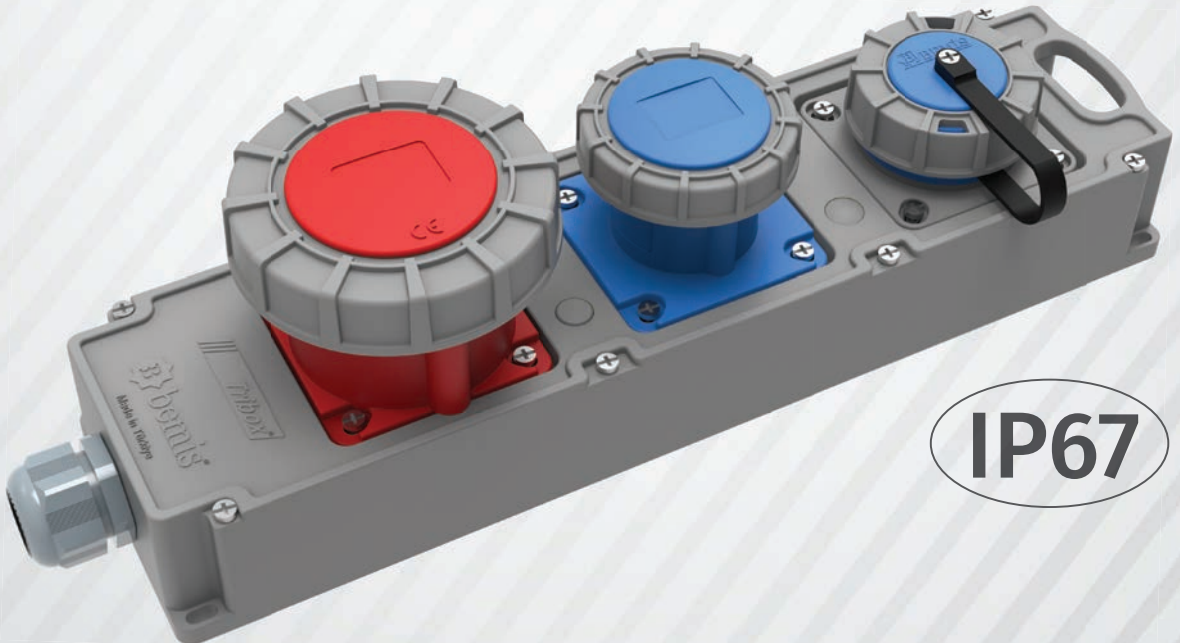

**Endüstride
Teknik Çözümler**