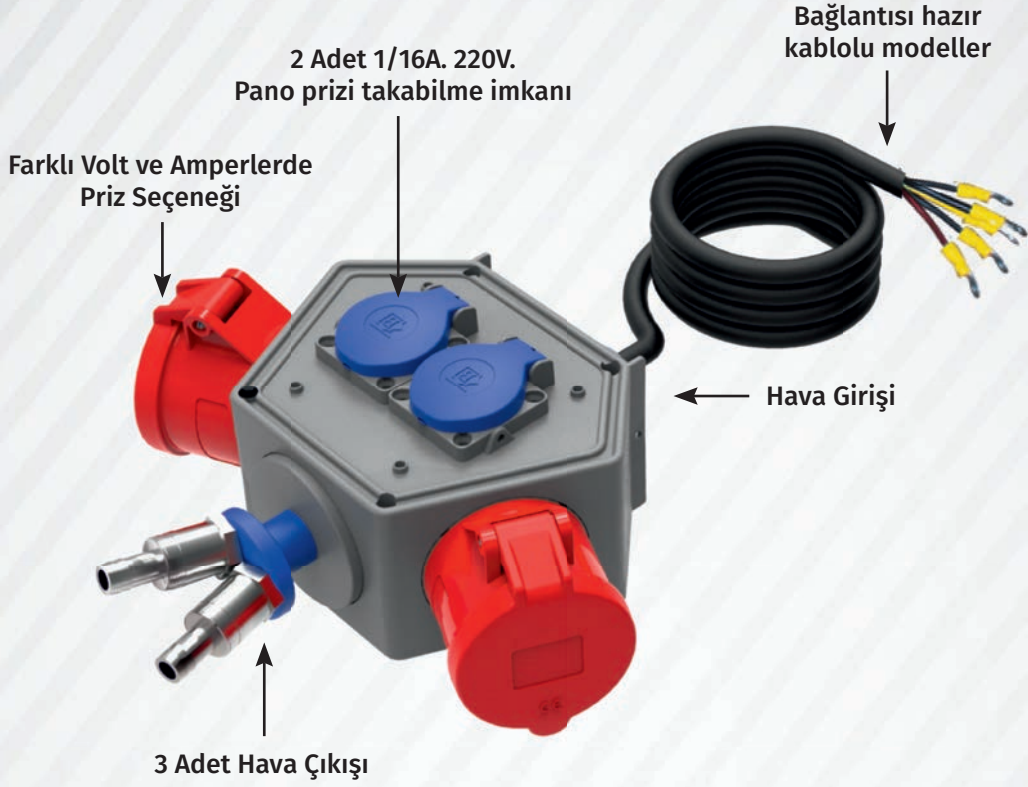

Endüstride Teknik Çözümler