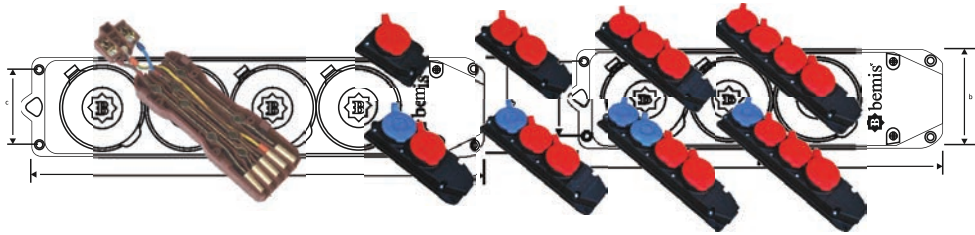

3/25A. Kauçuk Trifaze Grup Priz Serisi

Tescil No: 2013 02314