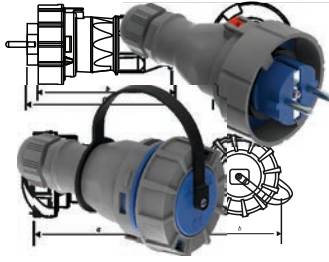

B bemis

Yedek Parça

Üreten Ülke Güçlüdür

PATENTLİ ÜRÜNLERİMİZ

1/16A 220V IP67 Fiş Priz Serisi
Tescil No: 2015/04906

Cee Norm Eğik Döner Fiş Serisi
Tescil No: 2015/08133

Cee Norm Grup Priz Serisi
Tescil No: 2015/04907