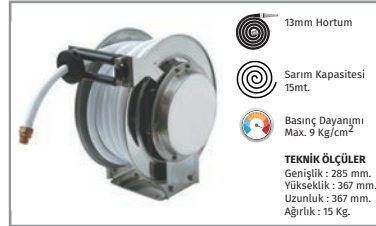

Paslanmaz Gövdeli
Su Aktarım Tamburu

BSA-2433-0015

Kutu
1 Ad.