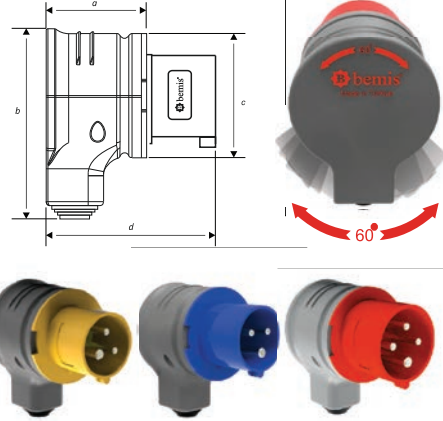

Cee Norm Eğik Döner Fiş Serisi
Tescil No: 2015/08133