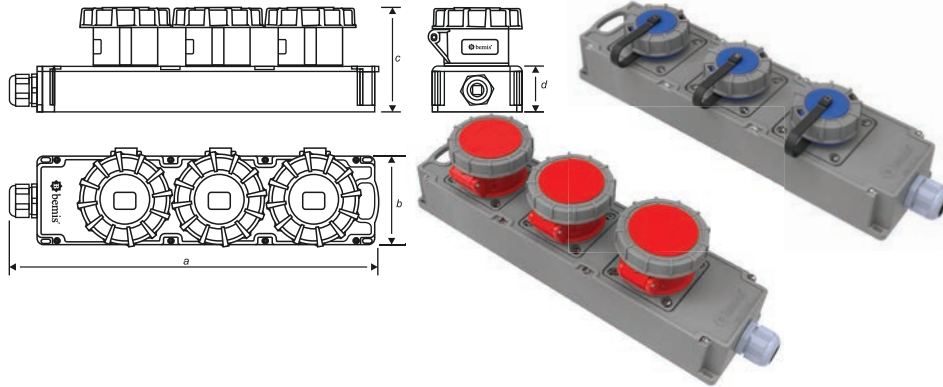

Cee Norm Grup Priz Serisi
Tescil No: 2015/04907