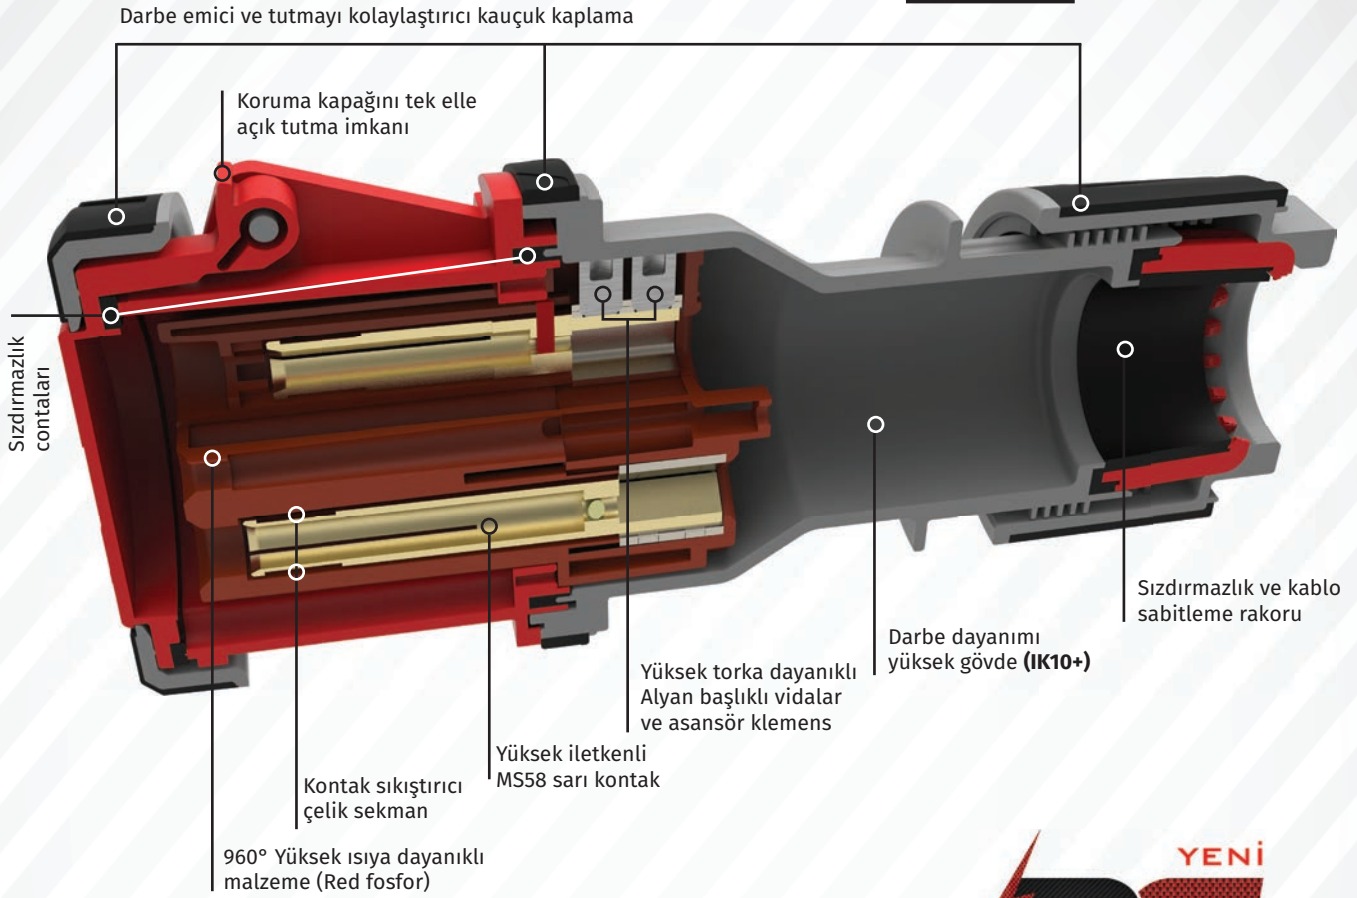

YENİ
RS
125A. SERİSİ