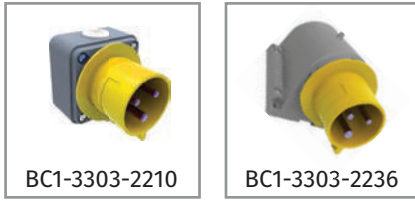

Ürün Kodu	Açıklama	IP	Kutu	Koli	Fiyat
BC1-3303-2011	3/32A. Düz Fiş	IP44	8	96	44,99 TL
BC1-3303-2312	3/32A. Uzatma Priz	IP44	8	96	54,78 TL
BC1-3303-2413	3/32A. Makine Priz (75x75)	IP44	8	96	49,39 TL
BC1-3303-2114	3/32A. Makine Fişi	IP44	8	144	49,39 TL
BC1-3303-2140	3/32A. Somunlu Fiş	IP44	8	96	49,39 TL
BC1-3303-2130	3/32A. 90° Eğik Döner Fiş	IP44	6	108	55,99 TL
BC1-3303-2210	3/32A. Duvar Fiş	IP44	6	108	74,36 TL
BC1-3303-2236	3/32A. 90° Eğik Duvar Fiş	IP44	3	54	74,91 TL
BC1-3303-2235	3/32A. 90° Eğik Duvar Fiş (Yaylı Kapaklı)	IP44	3	54	90,64 TL
BC1-3303-2238	3/32A. 90° Eğik P. Prizli Duvar Fiş	IP44	3	36	93,17 TL
BC1-3303-2440	3/32A. Somunlu Priz	IP44	8	96	49,39 TL
BC1-3303-2510	3/32A. Duvar Priz	IP44	6	108	77,00 TL
BC1-3303-2535	3/32A. 90° Eğik Duvar Priz	IP44	3	54	82,06 TL
BC1-3303-2537	3/32A. 90° Eğik P. Prizli Duvar Priz	IP44	3	36	103,18 TL

Ürün Kodu	Açıklama	IP	Kutu	Koli	Fiyat
BC1-3303-7011	3/32A. Düz Fiş	IP67	3	54	62,81 TL
BC1-3303-7312	3/32A. Uzatma Priz	IP67	3	54	79,31 TL
BC1-3303-7413	3/32A. Makine Priz (83x90)	IP67	4	72	74,36 TL
BC1-3303-7114	3/32A. Makine Fişi	IP67	6	108	76,34 TL
BC1-3303-7210	3/32A. Duvar Fiş	IP67	2	24	86,68 TL
BC1-3303-7236	3/32A. 90° Eğik Duvar Fiş	IP67	3	54	100,98 TL
BC1-3303-7238	3/32A. 90° Eğik Mak. Prizli Duvar Fişi	IP67	1	18	132,11 TL
BC1-3303-7440	3/32A. Somunlu Priz	IP67	4	72	74,36 TL
BC1-3303-7510	3/32A. Duvar Priz	IP67	2	36	90,97 TL
BC1-3303-7535	3/32A. 90° Eğik Duvar Priz	IP67	3	54	94,49 TL
BC1-3303-7537	3/32A. 90° Eğik Mak. Prizli Duvar Prizi	IP67	1	18	125,95 TL