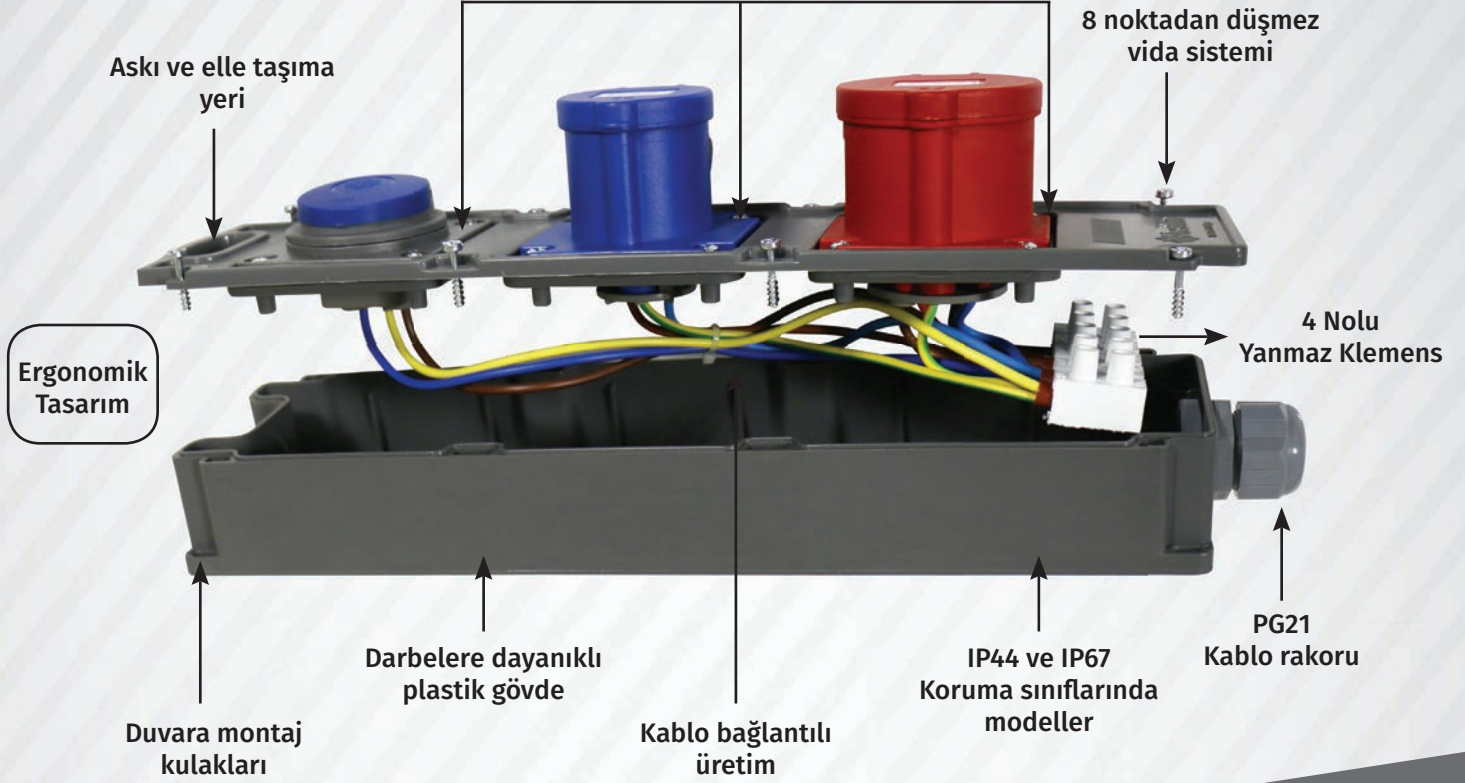

Tüm 16A. ve 32A. prizlerimiz 75x75mm ölçülerinde ortak çerçeveleri sayesinde onlarca versiyon 3'lü grup priz yapılabilmektedir.