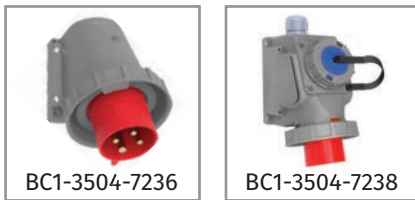

Ürün Kodu	Açıklama	IP	Kutu	Koli	Fiyat
BC1-3504-2011	4/32A. Düz Fiş	IP44	8	96	41,36 TL
BC1-3504-2312	4/32A. Uzatma Priz	IP44	8	96	55,11 TL
BC1-3504-2413	4/32A. Makine Priz (75x75)	IP44	8	96	47,74 TL
BC1-3504-2114	4/32A. Makine Fişi	IP44	8	144	51,81 TL
BC1-3504-2140	4/32A. Somunlu Fiş	IP44	8	96	51,81 TL
BC1-3504-2130	4/32A. 90° Eğik Döner Fiş	IP44	6	108	62,04 TL
BC1-3504-2210	4/32A. Duvar Fiş	IP44	6	108	58,63 TL
BC1-3504-2236	4/32A. 90° Eğik Duvar Fiş	IP44	3	54	70,51 TL
BC1-3504-2235	4/32A. 90° Eğik Duvar Fiş (Yaylı Kapaklı)	IP44	3	54	86,24 TL
BC1-3504-2238	4/32A. 90° Eğik P. Prizli Duvar Fiş	IP44	3	36	88,66 TL
BC1-3504-2420	4/32A. 45° Eğik Makine Priz	IP44	6	108	47,74 TL
BC1-3504-2440	4/32A. Somunlu Priz	IP44	8	96	47,74 TL
BC1-3504-2510	4/32A. Duvar Priz	IP44	6	108	63,91 TL
BC1-3504-2535	4/32A. 90° Eğik Duvar Priz	IP44	3	54	75,13 TL
BC1-3504-2537	4/32A. 90° Eğik P. Prizli Duvar Priz	IP44	3	36	92,73 TL

Ürün Kodu	Açıklama	IP	Kutu	Koli	Fiyat
BC1-3504-7011	4/32A. Düz Fiş	IP67	3	54	59,07 TL
BC1-3504-7312	4/32A. Uzatma Priz	IP67	3	54	71,61 TL
BC1-3504-7413	4/32A. Makine Priz (83x90)	IP67	4	72	66,44 TL
BC1-3504-7114	4/32A. Makine Fişi	IP67	6	108	68,20 TL
BC1-3504-7210	4/32A. Duvar Fiş	IP67	2	24	87,45 TL
BC1-3504-7236	4/32A. 90° Eğik Duvar Fiş	IP67	3	54	97,90 TL
BC1-3504-7238	4/32A. 90° Eğik M. Prizli Duvar Fiş	IP67	1	18	129,47 TL
BC1-3504-7420	4/32A. 45° Eğik Makine Priz	IP67	4	72	66,44 TL
BC1-3504-7440	4/32A. Somunlu Priz	IP67	4	72	66,44 TL
BC1-3504-7510	4/32A. Duvar Priz	IP67	2	36	81,40 TL
BC1-3504-7535	4/32A. 90° Eğik Duvar Priz	IP67	3	54	97,13 TL
BC1-3504-7537	4/32A. 90° Eğik M. Prizli Duvar Priz	IP67	1	18	127,71 TL