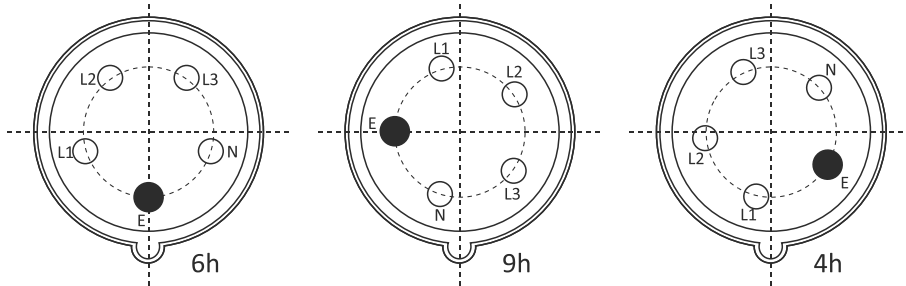

IEC 60309'a göre endüstriyel fiş ve priz standartları tablosu