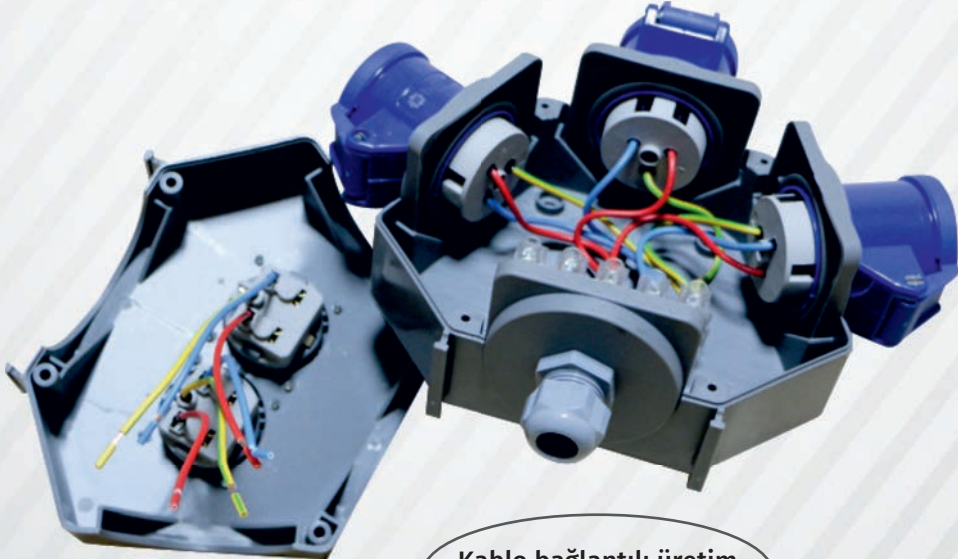

Kablo bağlantılı üretim
yapılmaktadır.